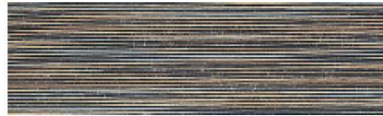

In drei neutralen und sehr zarten Farben vorhanden, die von Gipsweiß bis zum warmen Grau gehen. Inspiration dieses Natural sind die Quarzemente und dank der Anwesenheit von feinen grafischen Linien sehen sie leicht abgenutzt und materisch aus. Das rechteckige Format 25x42,5 eignet sich sehr gut sowohl zur horizontalen als auch vertikalen Verlegung. Dies wird auch von der aufmerksamen und originellen dekorativen Studie bestätigt, die für die Gesamtheit eines Badezimmerentwurfs sehr wichtig ist.

Caracterizada por tres colores neutros y muy tenues que van desde el blanco yeso al gris cálido. NATURAL se inspira en los tonos de los cementos al cuarzo, enriquecidos de ligeras líneas gráficas. El formato 25x42,5 se presta muy bien para el montaje horizontal y vertical, y esto confirma un atento y original estudio de la decoración, muy importante en la globalidad de los proyectos de cuartos de baño.

natural

AVORIO
0130200 25x42,5

88 ■

BEIGE
0130210 25x42,5

88 ■

GRIGIO
0130220 25x42,5

88 ■

0130235 LIST. BAMBOO BOSCO 12,5x42,5

12 ▲

0130230 LIST. BAMBOO CACAO 12,5x42,5

12 ▲

0130237 LIST. GEOMETRIE NERO 4,5x42,5

83 ▲

0130238 LIST. GEOMETRIE CACAO 4,5x42,5

83 ▲

Formato	Pezzi/sc	Mq/sc	Kg/sc	Sc/pal	Mq/pal	Kg/pal	Spessore mm
Size	Pcs/ctn	M2/ctn	Kg/ctn	Box/pal	Sqm/pal	Kg/pal	Thickness
Format	Stck/kart	Qm/kart	Kg/kart	Kart/pal	Qm/pal	Kg/pal	Epaisseur
25x42,5	8	0,85	15	66	56	1006	10
listelli-matite	6	-	-	-	-	-	-
30x30 pavimento	13	1,17	26,70	40	46,80	1084	10