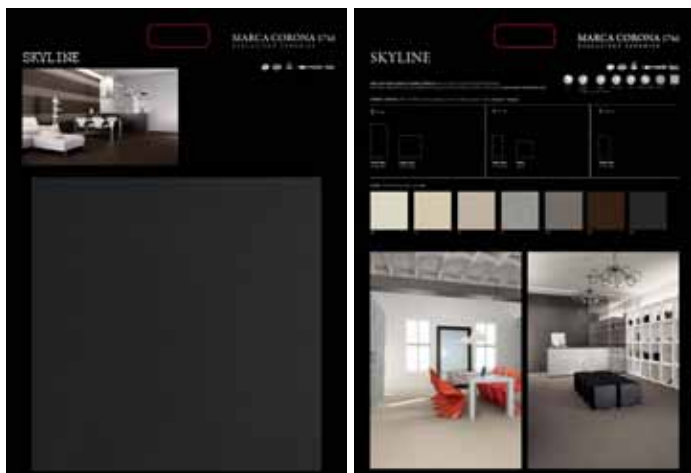

PANEL - SKY.BLACK 45 - PN17