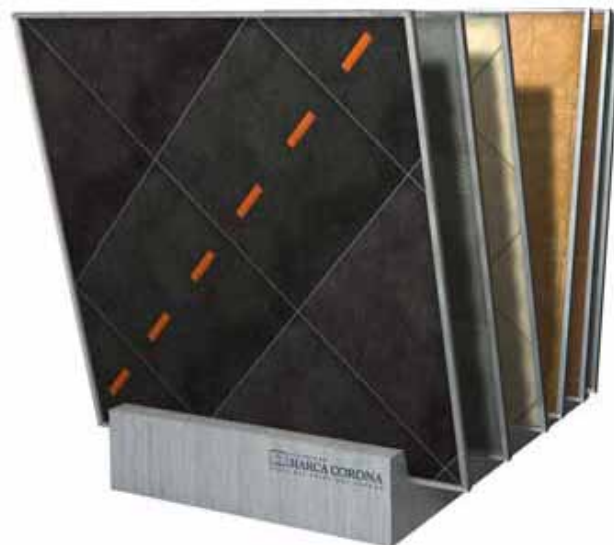

BASE MIDDLE
W003
Desc. 6 Pannelli MIDDLE
Dim. 75x 25x90 cm