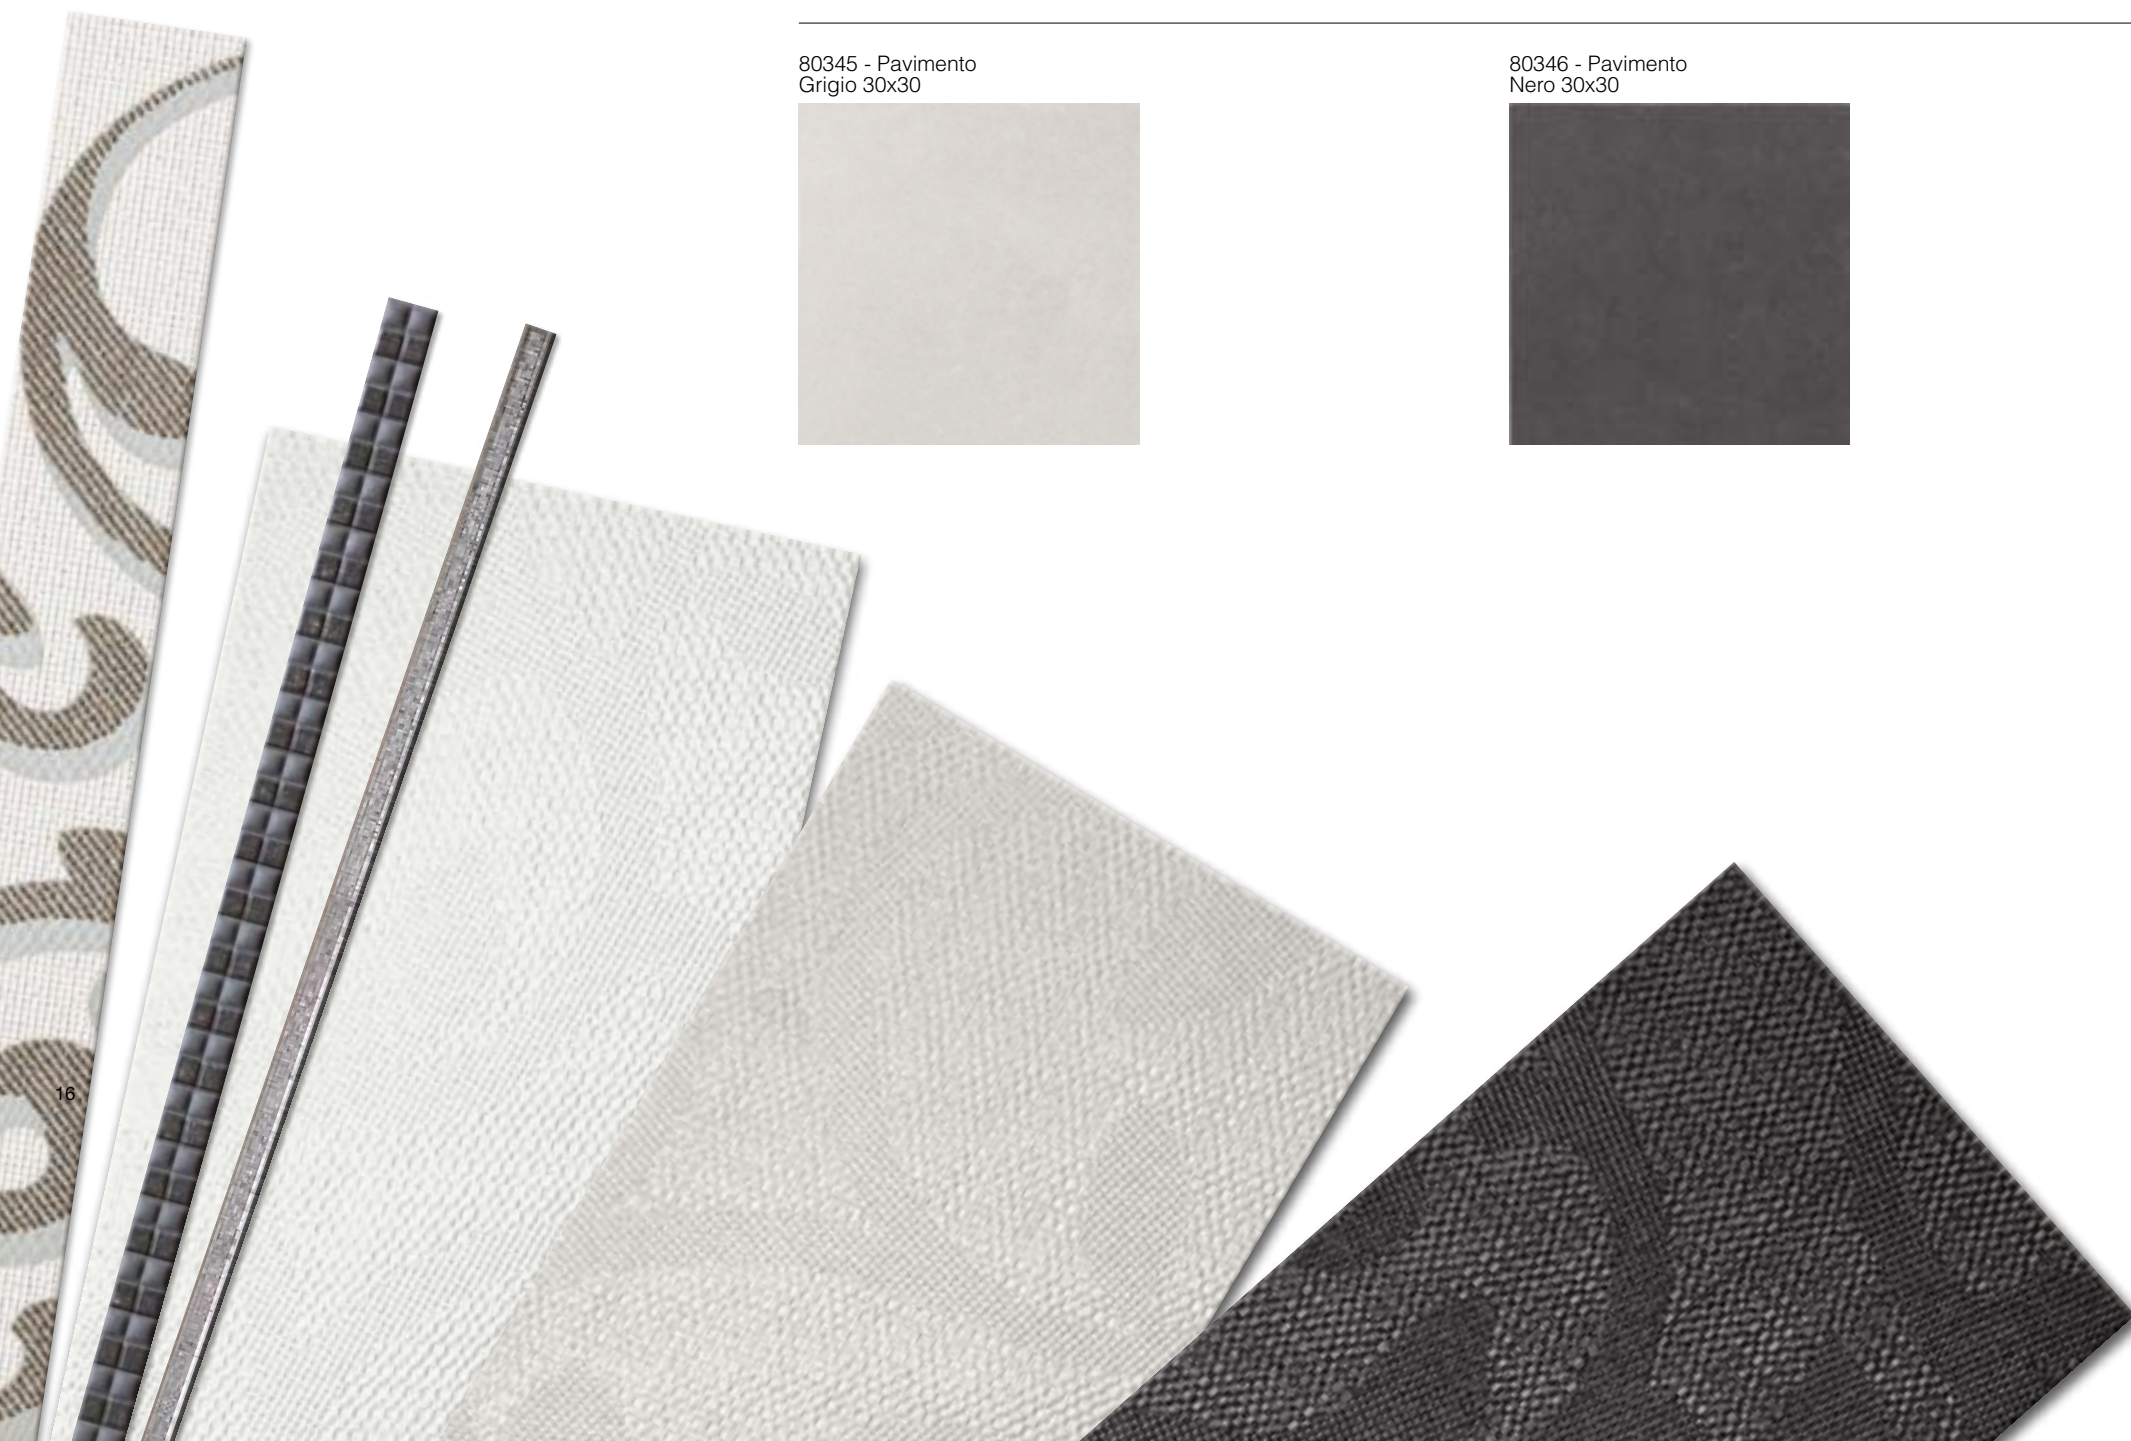

80346 - Pavimento
Nero 30x30