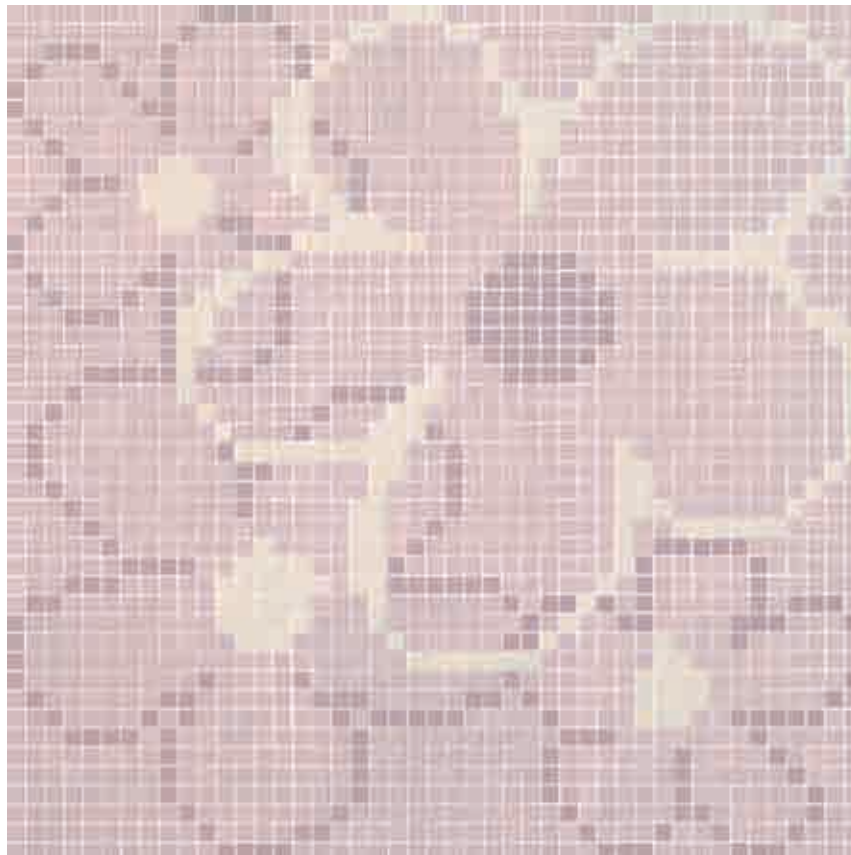

80074 - Viola 25x60

80153 - Coprifilo Viola 1,2x30

80175
Listello Strutturato
Viola 2x60

80158
Ang. Coprifilo
Viola 1,2x1,2

80170 - Mosaico Lilla 75x75 (9 pz. 25x25)

80140 - Viola 30x30

80142 - Modulo Lilla/Viola 25x30