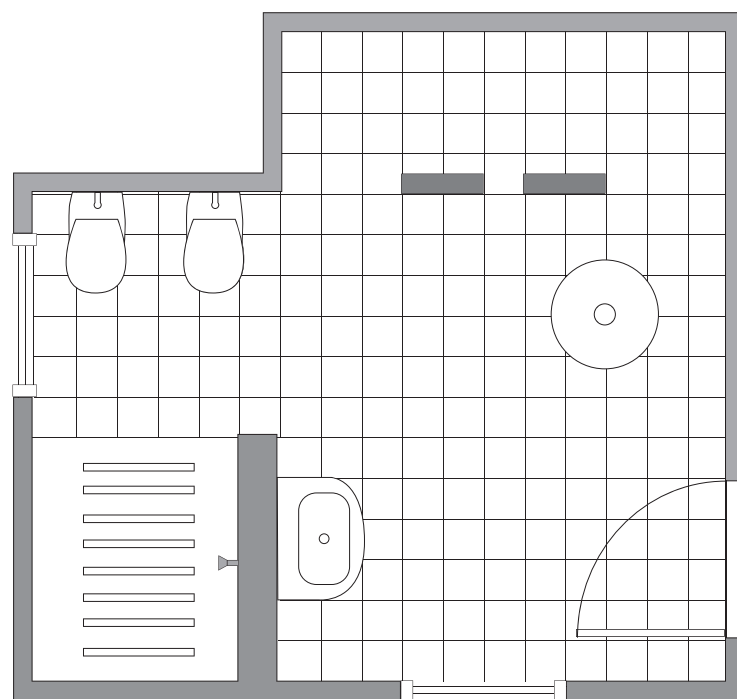

Esempi di ambienti e suggerimenti di posa

Examples of settings and
creative laying suggestions

Exemple d'intérieurs et
suggestions créatives de pose

Beispiele für Ambiente und
Empfehlungen zur kreativen
Verlegung

Примеры интерьеров и
рекомендации по "творческой"
укладке